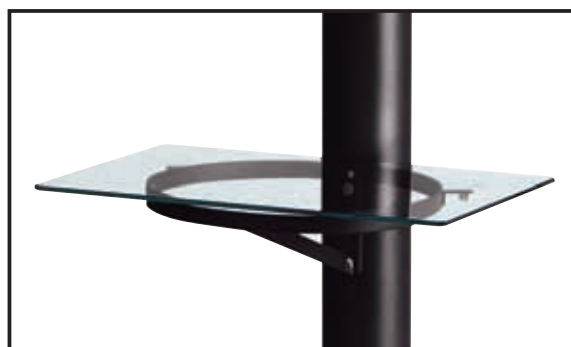

# DSPA-01

Ripiano in vetro opzionale per DSP-190  
Optional Accessory Glass Shelf for DSP-190

Nero Lucido  
Gloss Black

- Ideato per uso con la colonna di supporto modello **DSP-190 BKG**, per poter accomodare periferiche audio/video varie.
- Il ripiano è realizzato in vetro trasparente temperato, sostenuto da un telaio in robusto acciaio che si può facilmente connettere alla colonna del supporto.
- Dimensioni (mm): 470L x 8A x 350P
- Disponibile nel colore Nero Lucido (codice **DSPA-01 BKG**).

- Designed for use with floor stand model **DSP-190 BKG** that accommodates various audio/video components.
- Made of clear, tempered, safety glass, supported by a heavy-duty steel bracket that attaches easily to stand column.
- Dimensions:  
470L x 8A x 350P (mm)  
18.5" W x 0.3" H x 13.8" D
- Available in Gloss Black (code **DSPA-01 BKG**).

# DSPA-01

Tablette de verre optionnelle pour accessoires pour le DSP-190

- Conçue pour être utilisée avec le support sur pied DSP-190 et pouvant recevoir diverses composantes audio/vidéo.
- Faite de verre de sécurité trempé clair et supportée par une potence en acier de service intense se rattachant facilement à la colonne de support.
- Dimensions: 470 x 8 x 350 mm (LxHxP)  
18,5" x 0,3" x 13,8"
- Disponible en Noir brillant (code DSPA-01 BKG).

Optionaler Glaseinlegeboden für DSP-190

- Für die Säule DSP-190, zum Aufstellen verschiedener Audio/Video-Periphergeräte.
- Der Einlegeboden ist aus gehärtetem Klarsichtglas mit robustem Stahlrahmen, der leicht an der Tragsäule befestigt werden kann.
- Abmessungen (mm): 470L x 8H x 350T
- Verfügbar in der Schwarz hochglanz (Code DSPA-01 BKG).